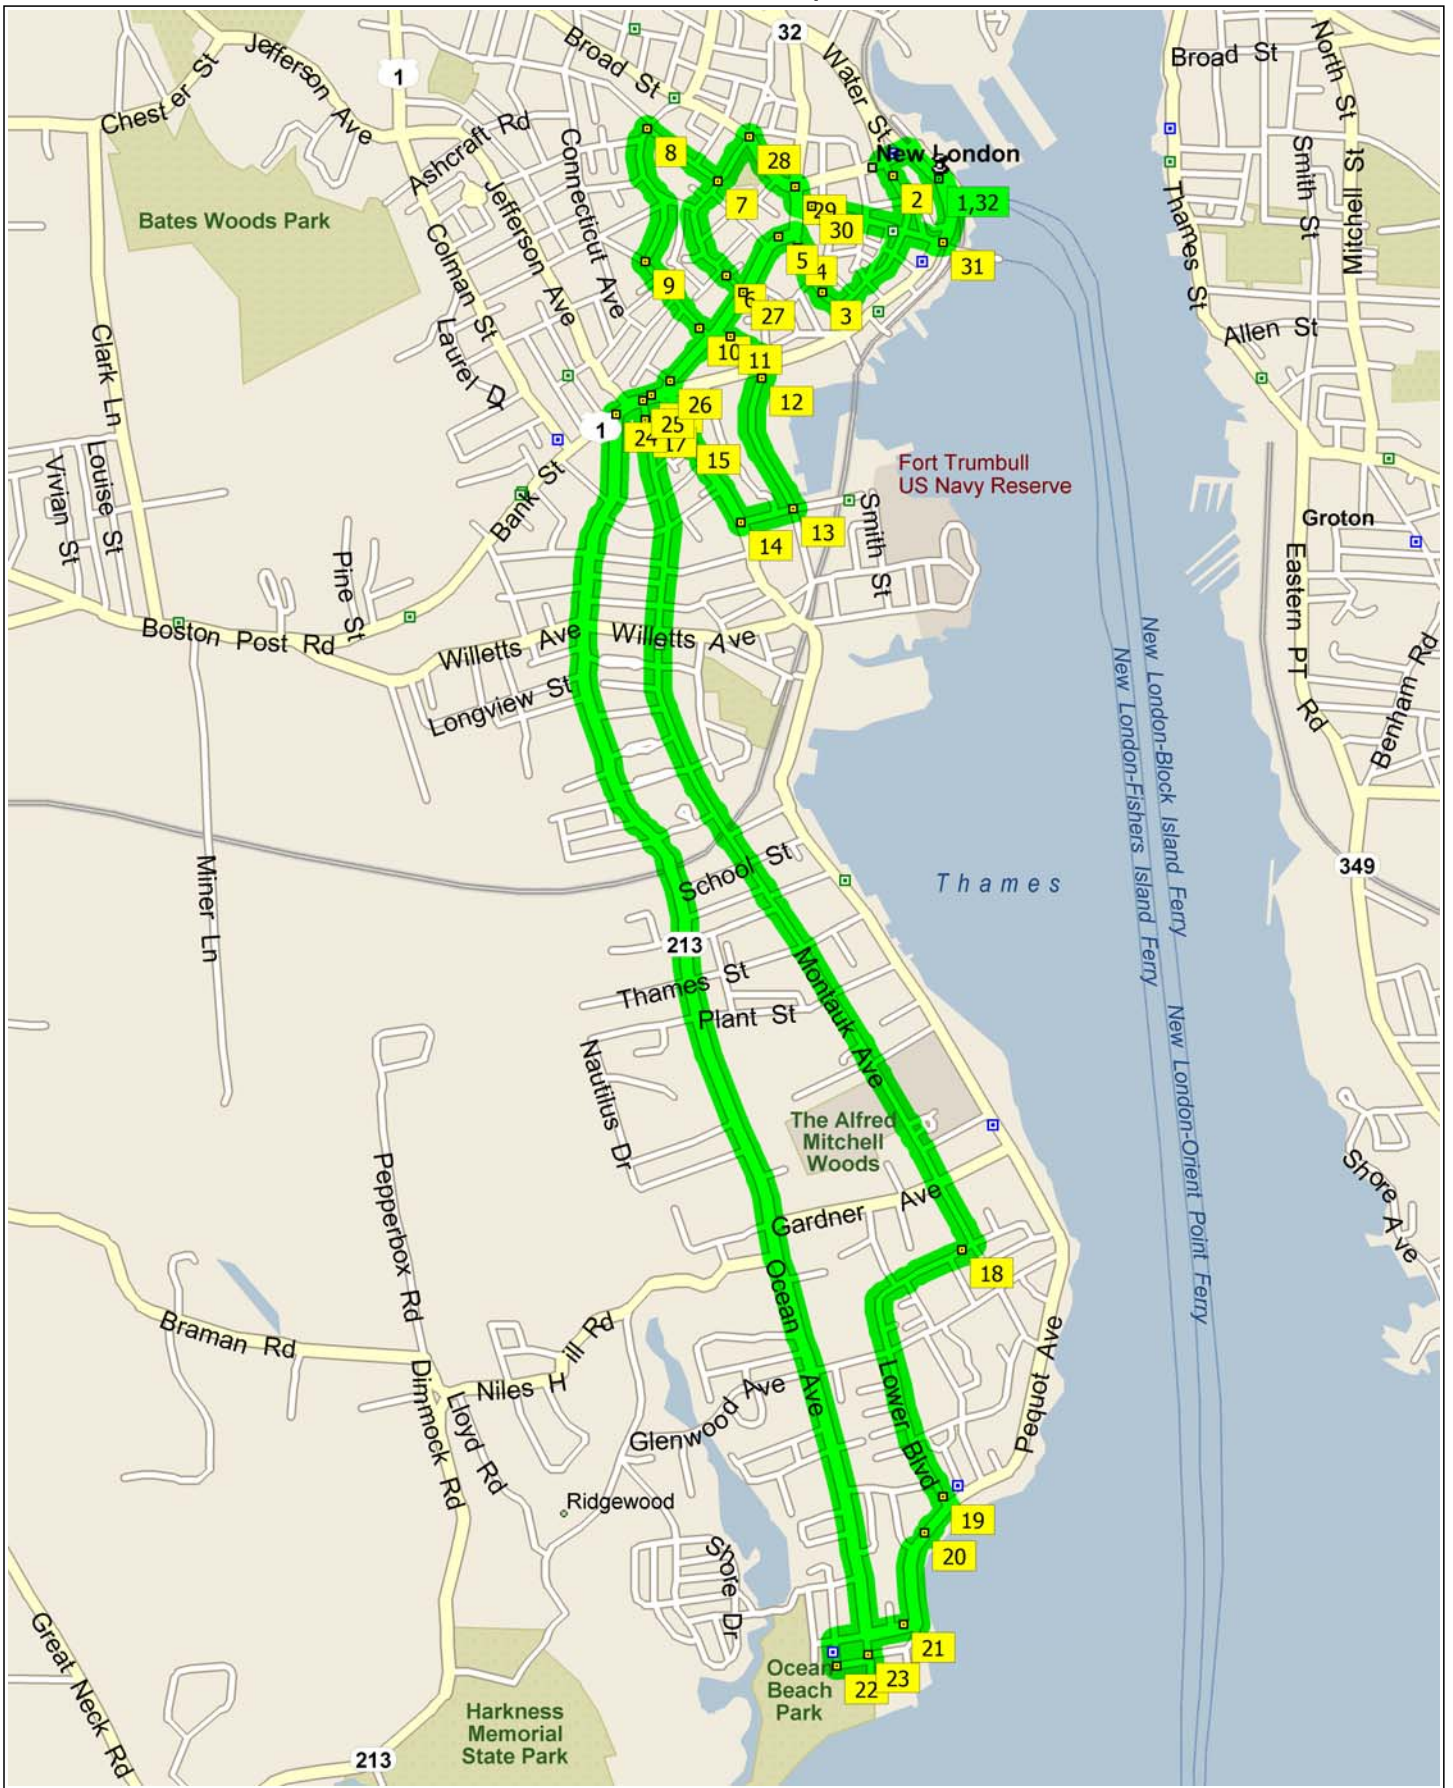

route 13 map

0 mi 0.2 0.4 0.6 0.8 1 1.2