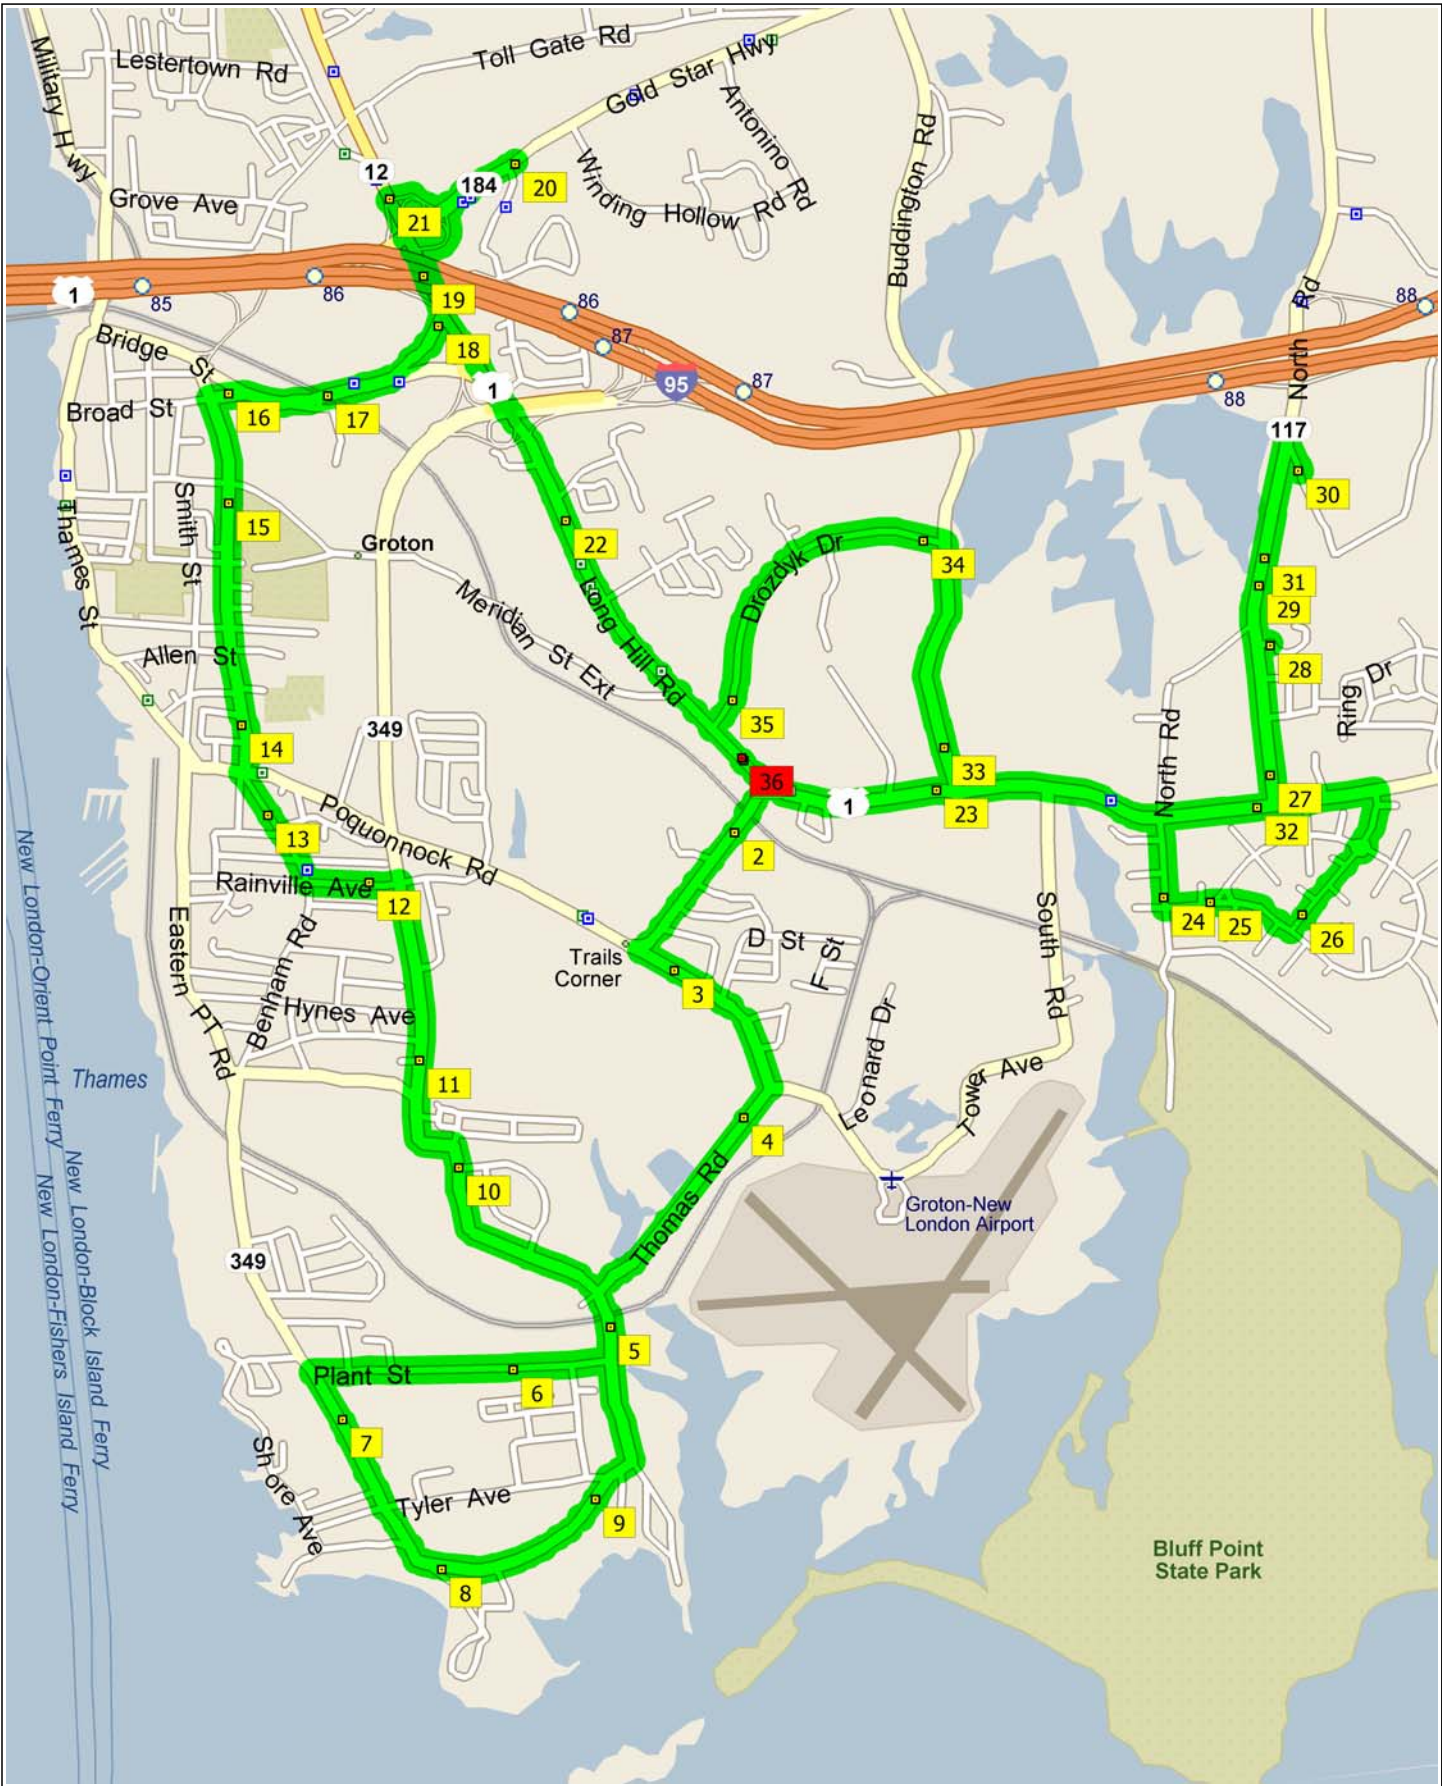

route 11 map

0 mi 0.2 0.4 0.6 0.8 1 1.2